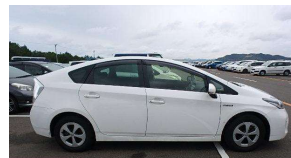

# 2014 Toyota Prius

### Engine

1790 cc